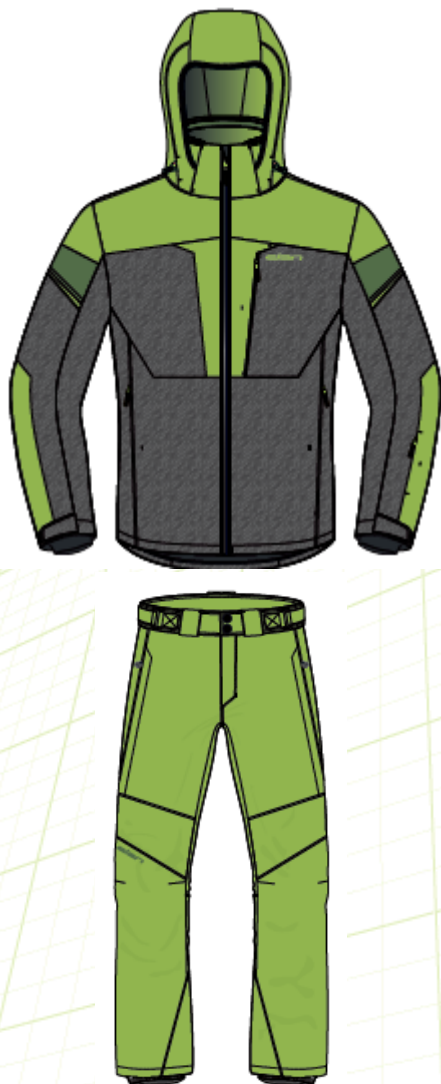

Elan lyžařské oblečení 1819. Pánská kolekce.

TRUCKEE + TELMO

POPIS :

- Materiál Aquashield
- Odepínací funkční kapuce
- Lepené švy
- Voděodolné zipy na přední straně
- Různé kapsy – na brýle, mobil atd.
- Vnitřní manžety v rukávech
- 10.000 / 10.000

Velikosti : 46 – 58

elan

WWW.ELANSPO RTS.COM