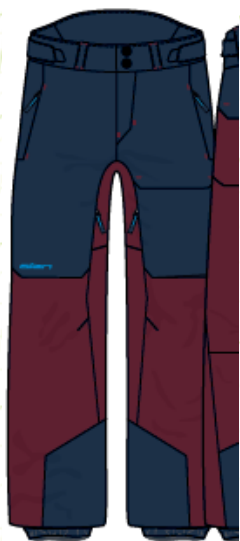

Elan lyžařské oblečení 1819. Pánská kolekce.

THERELL + TASSYLO

POPIS :

- Materiál Aquashield
- Neodepínací nastavitelná kapuce
- Systém odvětrání
- Lepené švy
- Vnitřní manžety v rukávech
- Na rukávu kapsa na skipas
- Další kapsy – na brýle, mobil atd.
- 10.000 / 10.000

Velikosti : 46 - 58

elan

WWW.ELANSPO RTS.COM